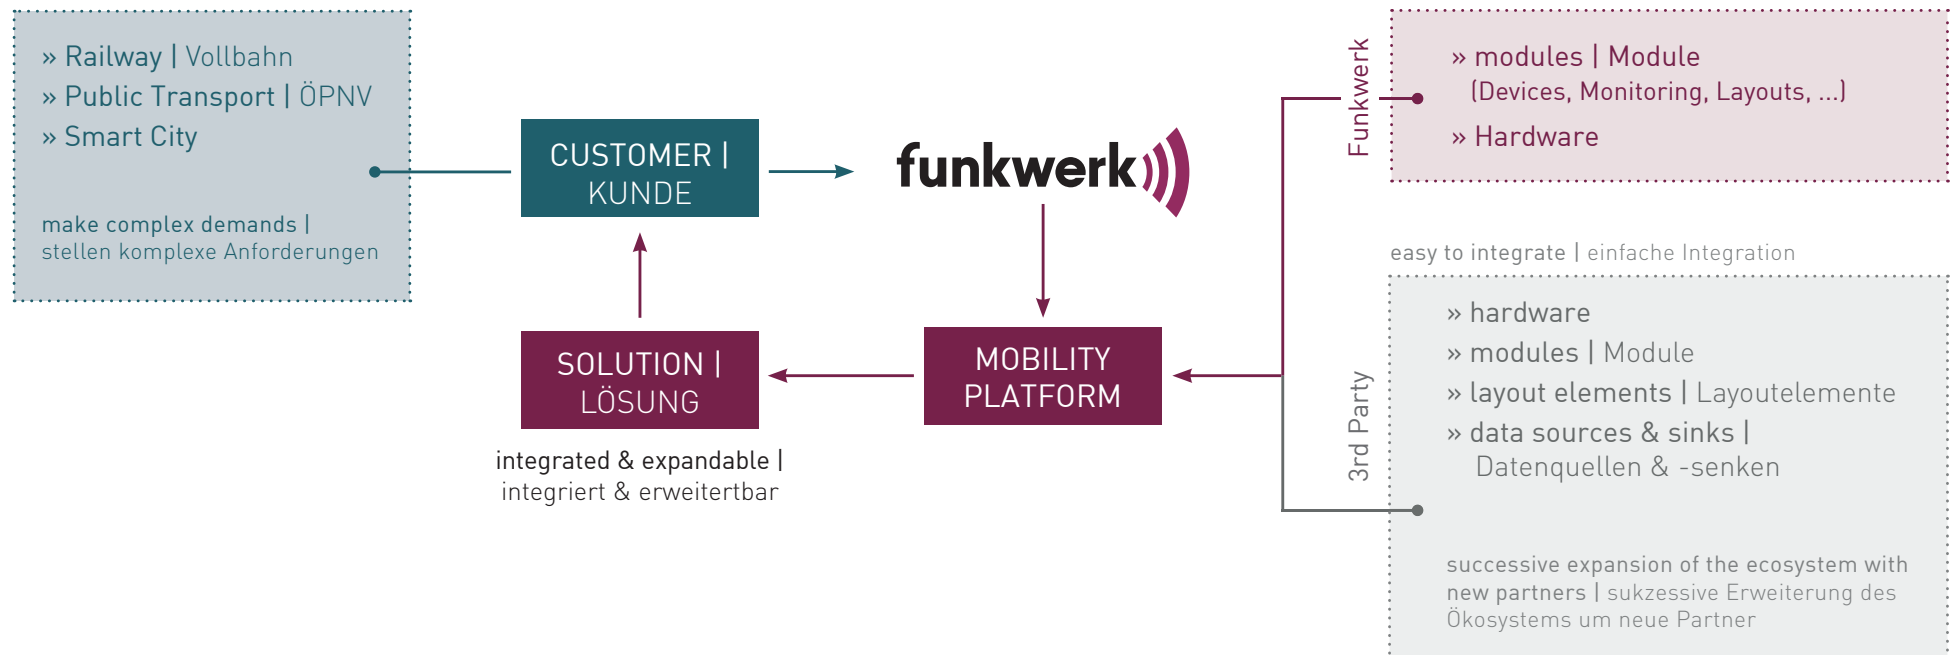

01

01-05

Funkwerk acts as a total solution provider for mobility operators.
Funkwerk tritt für Mobilitätsbetreiber als Gesamtlösungsanbieter auf.

FUNKWERK

FUNKWERK MOBILITY PLATFORM

As a global supplier of mobility solutions, Funkwerk provides a flexible and highly scalable solution with the Funkwerk Mobility Platform, which enables the networking of a wide range of mobility offers on one single platform. Mobility thereby gains in efficiency, intelligence and flexibility. The linking of the most varied offers creates a broad data basis, in order to serve and steer both customers and internal processes in a more targeted manner.

Als globaler Anbieter für Mobilitätslösungen stellt Funkwerk mit der Funkwerk Mobility Platform eine hoch skalierbare Lösung zur Verfügung, die es ermöglicht, verschiedenste Mobilitätsangebote auf einer Plattform zu vernetzen. Mobilität gewinnt damit an Effizienz, Intelligenz und Flexibilität. Die Verknüpfung unterschiedlichster Angebote schafft eine breite Datenbasis, um sowohl Kunden als auch Prozesse zielgerichteter bedienen und steuern zu können.

The Passenger Information application as a component of the Funkwerk Mobility Platform enables nationwide centralised and automated passenger information systems to be displayed for rail operators and local public transport operators. Via the application, incoming data is processed in real time and automatically shown on various types of display. At the same time, announcements can be issued automatically at platforms. Funkwerk is a long-standing specialist in this field.